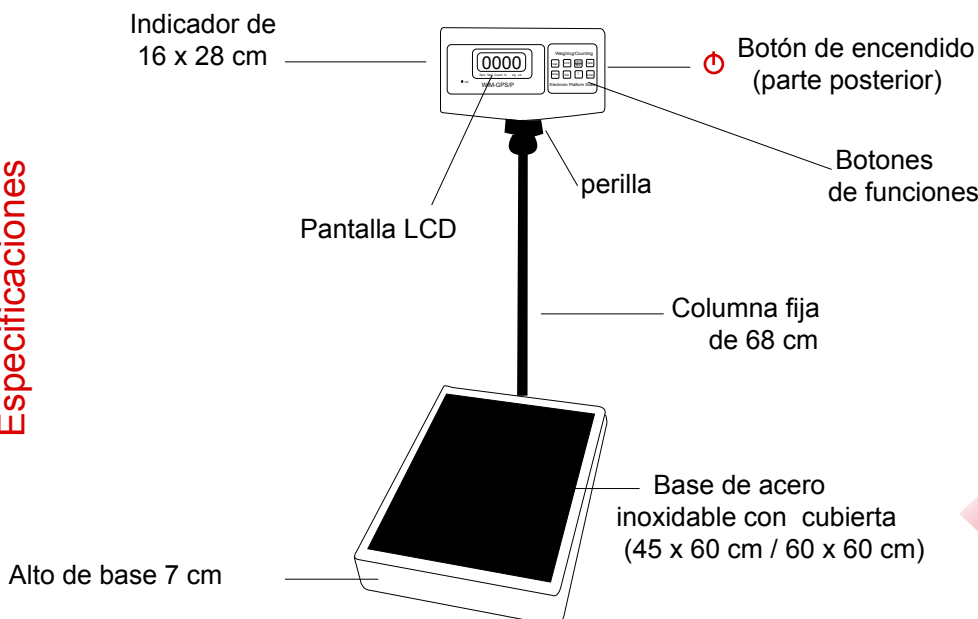

Diseñada para soportar el uso constante que demanda la industria

Báscula de Piso

Batería recargable interna, se puede usar la báscula mientras se está recargando.

Función de conteo, comparadora y porcentaje.

Conmutación de unidades: kg, lb.

Cubierta de acero inoxidable para fácil lavado.

Banda y establecimiento de auto cero.

Base de indicador ajustable.

Pantalla LCD retro- iluminada.

Interfase RS-232 estándar.

MODELO	WIM-GPS/P-60K	WIM-GPS/P 150K/300 K	WIM-GPS/P-600K
Capacidad	60 kg	150kg / 300kg	600kg
Resolución	0.005 kg	0.01 kg / 0.02 kg	0.05 kg
Tamaño de plataforma	450 (W) x 600 (D) mm		600 (W) X 600 (D) mm
Alimentación	Batería Recargable 120 VAC		
Inter. Temperatura de trabajo	-10° C ~ 40° C / 14° F ~ 104° F		
Humedad Relativa	0 ~ 95 % no condensable		

Especificaciones

Báscula de Piso GPS/P

DISTRIBUIDOR AUTORIZADO en MÉXICO

Kellogg's #10 Fracc. Industrial El Pueblito. Corregidora, Qro. CP 76900, Tel : (442) 192 96 00,

Fax:(442) 225 34 05 www.ipc.com.mx e-m@il : ipcmkt@ipc.com.mx